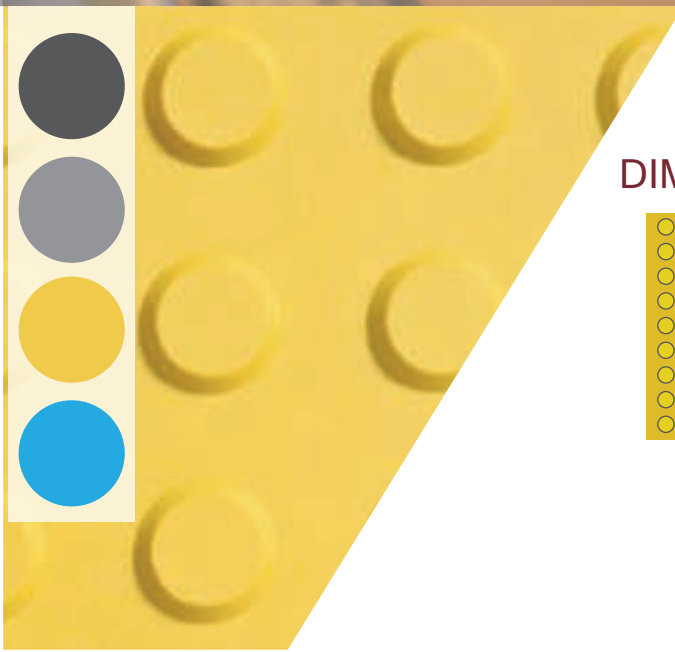

PLACA BORDE DE ANDÉN caucho

www.braille.com.mx

Alerta al usuario antes de llegar a un borde. El color elegido deberá garantizar un alto contraste con el piso de instalación.

Descripción:
Superficie de caucho para pavimentación táctil con un alto relieve en forma circular.

DIMENSIONES

40 x 252 cm

MATERIAL

Caucho
Resistente al fuego

DURABILIDAD

Larga
Duración