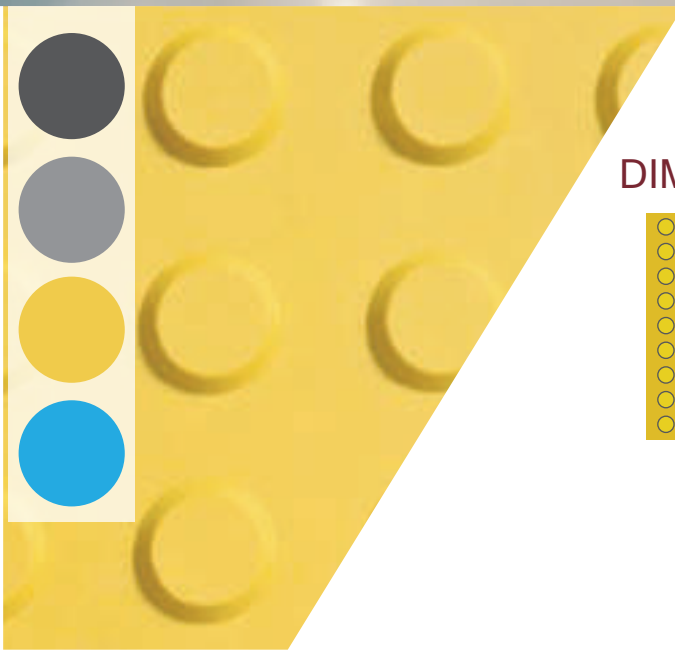

PLACA BORDE DE ANDÉN caucho

www.braille.com.mx

Alerta al usuario antes de llegar a un borde. El color elegido deberá garantizar un alto contraste con el piso de instalación.

Descripción:
Superficie de caucho para pavimentación táctil con un alto relieve en forma circular.

DIMENSIONES

40 x 252 cm

MATERIAL

Caucho
Resistente al fuego

DURABILIDAD

Larga
Duración